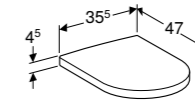

CLOSETZITTING
Standaard bevestiging

S8H51107000G