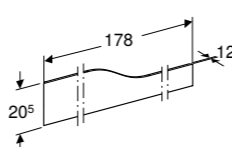

S8VR1001000G

KINDERSPEELWASTAFEL 180 CM VARICOR, VERSIE RECHTS
Varicor wit

S8VR1002000G

Afdekplaat voorkant, versie links
Blauw S8VR1003110G
Rood S8VR1003200G

Afdekplaat voorkant, versie rechts
Blauw S8VR1006110G
Rood S8VR1006200G