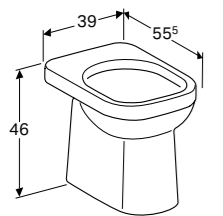

STAAND CLOSET 91
Diepspoel, PK, verhoogd 46 cm, verborgen vloermontage

S800250000G

Te combineren met closetzittingen:
S8H51103000G en S8H51104000G