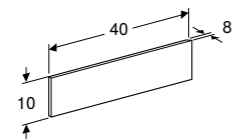

Afdekplaat rechterzijde, versie links
Blauw S8VR1004110G
Rood S8VR1004200G

Afdekplaat rechterzijde, versie rechts
Blauw S8VR1005110G
Rood S8VR1005200G