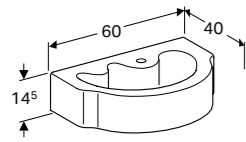

KINDERWASTAFEL 60 CM
Met kraangat, zonder overloop

S830950000G