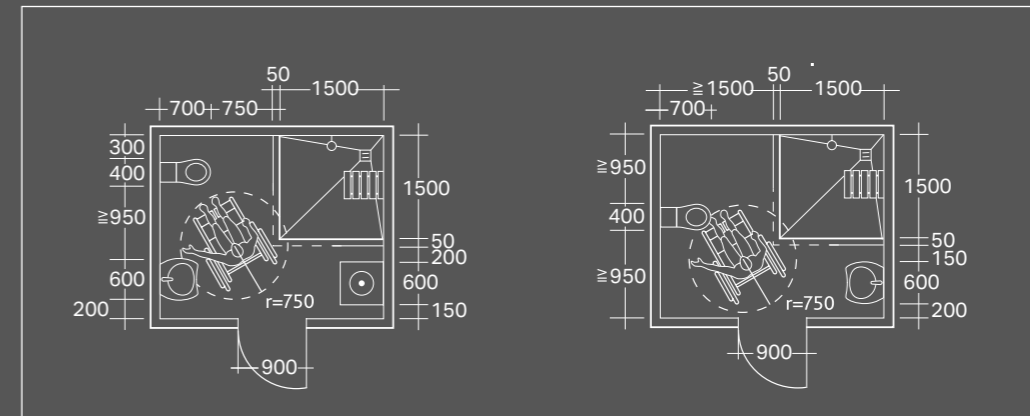

Voorbeeldplattegrond douche voor rolstoelgebruikers