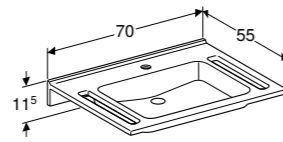

ROLSTOELWASTAFEL 70 CM VARICOR
Met grepen, zonder overloop, met kraangat, Varicor wit

S8VR3025000G

KERATECT®

BESCHERMEND KERAMISCH GLAZUUR

KeraTect® is een uniek glazuur, dat de microporiën van keramiek sluit en daardoor een gladder oppervlak vormt.

Stromend water heeft op KeraTect® een reinigende werking. Water verspreidt zich gelijkmatiger over het oppervlak en spoelt vuil weg, zonder sporen na te laten. Zo wordt kalkophoping voorkomen en is schrobben en schuren niet nodig.

De voordelen van KeraTect®

- → Uitstekende hygiënische eigenschappen: het oppervlak is duurzaam gladder.
- → Een blijvend schone aanblik: duidelijk minder aanslag van vuil.
- → Buitengewone duurzaamheid: ook bij gebruik van bijvoorbeeld krachtige schoonmaakmiddelen blijft het glazuur zijn werking behouden.
- → Minder tijdrovend onderhoud: vuil kan zich vrijwel niet hechten, dus eenvoudig schoon te houden.

KERATECT®: GLADDE OPPERVLAGEN