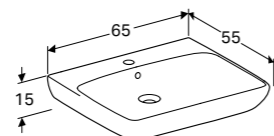

ROLSTOELWASTAFEL 55 CM
Met kraangat, met overloop
Met kraangat, zonder overloop
Zonder kraangat, zonder overloop

S834040000G
S8340405000G
S8340406000G

ROLSTOELWASTAFEL 65 CM
Met kraangat, met overloop
Met kraangat, zonder overloop
Zonder kraangat, zonder overloop

S834050000G
S8340505000G
S8340501000G