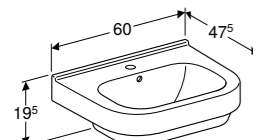

WASTAFEL 60 CM

Met kraangat, met overloop
Met kraangat, met overloop, KeraTect®
Met kraangat, zonder overloop
Met kraangat, zonder overloop, KeraTect®
Zonder kraangat, met overloop
Zonder kraangat, met overloop, KeraTect®
Zonder kraangat, zonder overloop
Zonder kraangat, zonder overloop, KeraTect®

S8300300000G
S8300300001G
S8300310000G
S8300310001G
S8300305000G
S8300305001G
S8300315000G
S8300315001G

Te combineren met sifonkap S8S00100000G