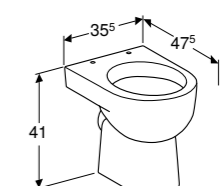

STAAND CLOSET 96

Vlakspoel, AO
Vlakspoel, PK

S8000100000G
S8000200000G

Te combineren met closetzittingen:
S8H51107000G, 501.387.00.1 en 501.442.00.1

STAAND CLOSET 94

Diepspoel

S8000300000G

Te combineren met closetzittingen:
S8H51107000G, 501.387.00.1 en 501.442.00.1