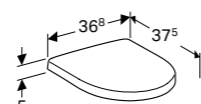

CLOSETZITTING
Standaard bevestiging

S8H51203000G