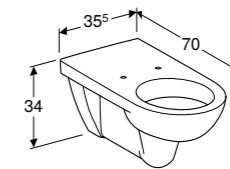

WANDCLOSET
Diepspoel, verlengd
Diepspoel, verlengd, Rimfree®
Diepspoel, verlengd, Rimfree®, KeraTect®

S824020000G
S824050000G
S8240500001G

Te combineren met closetzittingen:
501.387.00.1, 501.442.00.1 en 500.836.01.1