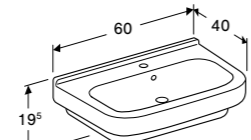

WASTAFEL 60 CM COMPACT

Met kraangat, met overloop
Met kraangat, met overloop, KeraTect®
Met kraangat, zonder overloop
Met kraangat, zonder overloop, KeraTect®
Zonder kraangat, met overloop
Zonder kraangat, met overloop, KeraTect®
Zonder kraangat, zonder overloop
Zonder kraangat, zonder overloop, KeraTect®

S8301900000G
S8301900001G
S8301910000G
S8301910001G
S8301905000G
S8301905001G
S8301915000G
S8301915001G

Te combineren met sifonkap S8S00100000G