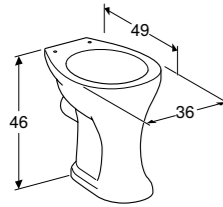

STAAND CLOSET 68
Vlakspoel, PK, verhoogd, 46 cm, verborgen vloermontage

S803800000G