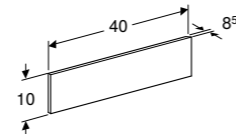

Afdekplaat, zijkant (2 stuks nodig)
Blauw S8VR1004110G
Rood S8VR1004200G

Wandconsoles (2 stuks)
S8VRA001000G