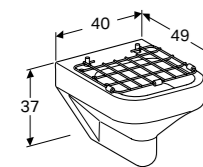

UITSTORT GOOTSTEEN
Inclusief rvs scharnierrooster
Inclusief rvs scharnierrooster, KeraTect®

S8A00600000G
S8A00600001G