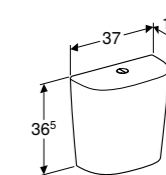

ROLSTOELWASTAFEL 55 CM
Met kraangat, met overloop
Met kraangat, zonder overloop
Zonder kraangat, zonder overloop

S834040000G
S8340405000G
S8340406000G

ROLSTOELWASTAFEL 65 CM
Met kraangat, met overloop
Met kraangat, zonder overloop
Zonder kraangat, zonder overloop

S834050000G
S8340505000G
S8340501000G

ROLSTOELWASTAFEL 55 CM SQUARE
Met kraangat, met overloop
Met kraangat, met overloop, KeraTect®
Met kraangat, zonder overloop
Met kraangat, zonder overloop, KeraTect®

S830970000G
S8309700001G
S8309705000G
S8309705001G

Geberit inbouwsifon voor wastafel, met inbouwbox en afbouwset,
afvoer horizontaal
Glansverchromd
Wit

151.120.21.1
151.120.11.1

ROLSTOELWASTAFEL 65 CM SQUARE
Met kraangat, met overloop
Met kraangat, met overloop, KeraTect®
Met kraangat, zonder overloop
Met kraangat, zonder overloop, KeraTect®

S830980000G
S8309800001G
S8309805000G
S8309805001G

Geberit inbouwsifon voor wastafel, met inbouwbox en afbouwset,
afvoer horizontaal
Glansverchromd
Wit

151.120.21.1
151.120.11.1

PARACELTUS ROLSTOELWASTAFEL 64 CM
Zonder kraangat, zonder overloop
Zonder kraangat, zonder overloop, KeraTect

S830960000G
S8309600001G

Geberit inbouwsifon voor wastafel, met inbouwbox en afbouwset,
afvoer horizontaal
Glansverchromd
Wit

151.120.21.1
151.120.11.1

VITALIS ROLSTOELWASTAFEL 55 CM
Met kraangat, met overloop
Met kraangat, met overloop, KeraTect®
Zonder kraangat, zonder overloop
Zonder kraangat, zonder overloop, KeraTect®

S831070000G
S8310700001G
S8310705000G
S8310705001G

Geberit inbouwsifon voor wastafel, met inbouwbox en afbouwset,
afvoer horizontaal
Glansverchromd
Wit

151.120.21.1
151.120.11.1