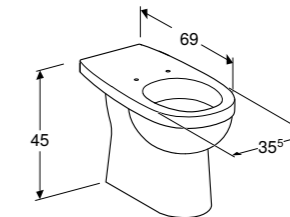

KERAMISCH RESERVOIR, 6 LITER, ROND
Zij-inlaat
Zij-inlaat, KeraTect®
Onderinlaat
Onderinlaat, KeraTect®

501.385.01.1
501.385.01.8
501.384.01.1
501.384.01.8

KERAMISCHE RESERVOIR, 6 LITER, RECHTHOEKIG
Zij-inlaat
Zij-inlaat, KeraTect®

227780000
227780600

DUOCLOSET
Diepspoel, AO, verhoogd

S810140000G

Te combineren met closetzittingen:
S8H51107000G, 501.387.00.1 en 501.442.00.1

KERAMISCH RESERVOIR
Achterinlaat
Zij-inlaat

S8500199000G
S8500197000G