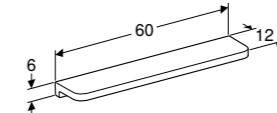

PLANCHET 60 CM

Keramisch

S8800300000G