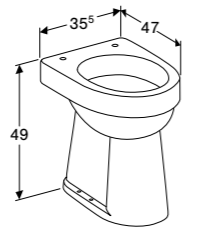

STAAND CLOSET 84
Vlakspoel, AO, verhoogd 49 cm
Vlakspoel, PK, verhoogd 49 cm

S800090000G
S800080000G

Te combineren met closetzittingen:
S8H51107000G, 501.387.00.1 en 501.442.00.1