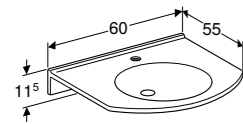

ACTIVE WASTROG 187 CM VARICOR
Zonder kraangat, zonder overloop, Varicor wit

S8VR3028000G

ROLSTOELWASTAFEL 60 CM VARICOR
Zonder grepen, met kraangat, zonder overloop, Varicor wit

S8VR3022000G

ROLSTOELWASTAFEL 60 CM VARICOR
Met grepen, met kraangat, zonder overloop, Varicor wit