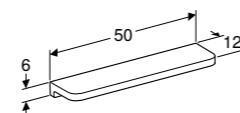

PLANCHET 50 CM

Keramisch

S8800200000G