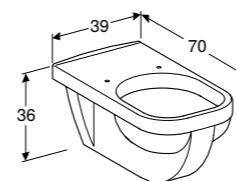

WANDCLOSET SQUARE
Vlakspoel, verlengd
Vlakspoel, verlengd, KeraTect®

S8203400000G
S8203400001G

Te combineren met closetzittingen:
S8H51103000G en S8H51104000G