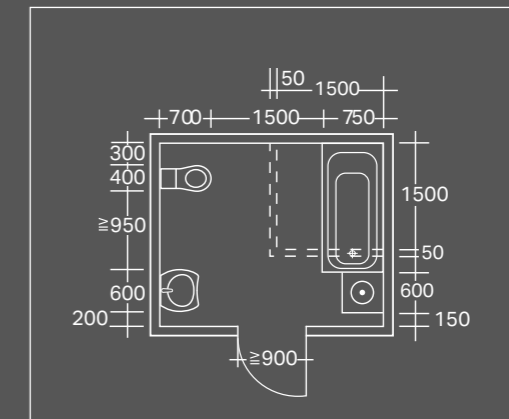

Voorbeeldplattegrond badkamer voor rolstoelgebruikers