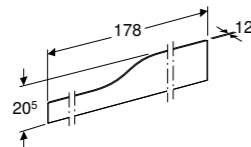

Afdekplaat voorkant, versie rechts
Blauw S8VR1006110G
Rood S8VR1006200G