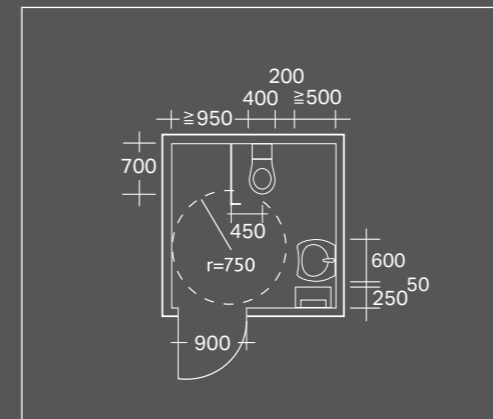

Voorbeeldplattegrond toiletruimte voor rolstoelgebruikers