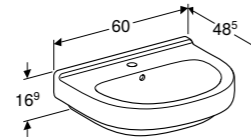

WASTAFEL ARCO 60 CM

Met kraangat, met overloop
Met kraangat, zonder overloop
Zonder kraangat, met overloop
Zonder kraangat, zonder overloop

S8302500000G
S8302510000G
S8302505000G
S8302515000G