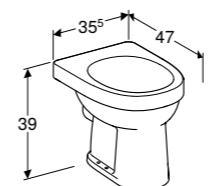

Te combineren met closetzittingen:
S8H51108000G, S8H51109000G, 501.387.00.1
en 501.442.00.1

STAAND CLOSET 95

Vlakspoel, AO
Vlakspoel, PK

S8002800000G
S8002900000G

Te combineren met closetzittingen:
501.386.00.1, 501.387.00.1, 501.442.00.1