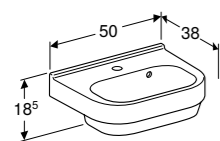

WASTAFEL 50 CM

Met kraangat, met overloop,
Met kraangat, met overloop, KeraTect®
Met kraangat, zonder overloop
Met kraangat, zonder overloop, KeraTect®
Zonder kraangat, met overloop
Zonder kraangat, met overloop, KeraTect®
Zonder kraangat, zonder overloop
Zonder kraangat, zonder overloop, KeraTect®

S8300100000G
S8300100001G
S8300110000G
S8300110001G
S8300105000G
S8300105001G
S8300115000G
S8300115001G