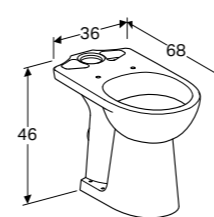

DUOCLOSET
Diepspoel, PK, verhoogd

S814150000G

Te combineren met closetzittingen:
573010000, 573035000, 573015000, 573025000, 500.838.01.1, 501.387.00.1,
501.442.00.1, 573070000, 573075000, 573085000, 500.836.01.1