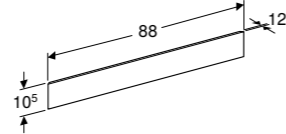

S830950000G

S8VR3027000G

Afdekplaat, voorkant
Blauw S8VR3026110G
Rood S8VR3026200G

Afdekplaat, zijkant (2 stuks nodig)
Blauw S8VR1004110G
Rood S8VR1004200G

Wandconsoles (2 stuks)
S8VRA001000G

S8VR1001000G

S8VR1002000G

Afdekplaat voorkant, versie links
Blauw S8VR1003110G
Rood S8VR1003200G

Afdekplaat voorkant, versie rechts
Blauw S8VR1006110G
Rood S8VR1006200G

Afdekplaat linkerzijde, versie links
blauw S8VR1005110G
Rood S8VR1005200G

Afdekplaat linkerzijde, versie rechts
Blauw S8VR1004110G
Rood S8VR1004200G

Afdekplaat rechterzijde, versie links
Blauw S8VR1004110G
Rood S8VR1004200G

Afdekplaat rechterzijde, versie rechts
Blauw S8VR1005110G
Rood S8VR1005200G

Wandconsoles (4 stuks)
S8VRA002000G

Wandconsoles (4 stuks)
S8VRA002000G

S800220000G

Te combineren met closetzitting:
S8H51101020G rood

S800230000G

Te combineren met closetzittingen:

Closetzitting standaard zitting:
S8H51102000G wit, S8H51102020G rood.
Closetzitting Turtle standaardbevestiging:
S8H51110000G wit, S8H51110200G rood, S8H51110150G geel, S8H51110450G groen.
Closetzitting Turtle standaard bevestiging, softclose:
S8H51111000G wit, S8H51111200G rood, S8H51111150G geel, S8H51111450G groen.
Closetzitting Turtle zonder deksel:
S8H51112000G wit, S8H51112200G rood, S8H51112150G geel, S8H51112450G groen.

S800240000G

Te combineren met closetzittingen: