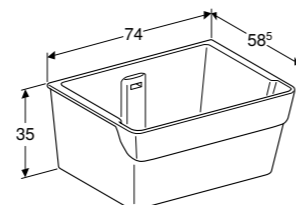

501.386.00.1

SIFONKAP
Keramisch

S8S00100000G

UITSTORT GOOTSTEEN
Inclusief rvs scharnierrooster
Inclusief rvs scharnierrooster, KeraTect®

S8A00600000G
S8A00600001G

HURKTOILET
Hurktoilet

208580000

GARDA WASTROG
Compleet met afvoer- en overloopgarnituur
Keramische poten (1 paar)