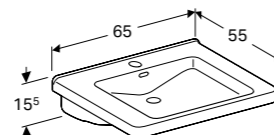

ROLSTOELWASTAFEL 65 CM SQUARE
Met kraangat, met overloop
Met kraangat, met overloop, KeraTect®
Met kraangat, zonder overloop
Met kraangat, zonder overloop, KeraTect®

S830980000G
S8309800001G
S8309805000G
S8309805001G

Geberit inbouwsifon voor wastafel, met inbouwbox en afbouwset,
afvoer horizontaal
Glansverchromd
Wit

151.120.21.1
151.120.11.1