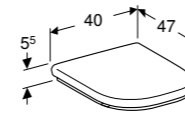

CLOSETZITTING
Standaard bevestiging
Standaard bevestiging, zonder deksel

S8H51103000G
S8H51104000G