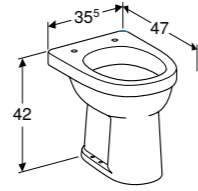

KERAMISCH RESERVOIR
Achterinlaat
Zij-inlaat

S8500199000G
S8500197000G

STAAND CLOSET 73
 Vlakspoel, AO, verhoogd 45 cm
 Vlakspoel, PK, verhoogd 45 cm

S800260000G
S800270000G

Te combineren met closetzittingen:
 501.386.00.1, 501.387.00.1 en 501.442.00.1