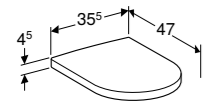

CLOSETZITTING
Standaard bevestiging

S8H51107000G