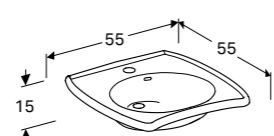

VITALIS ROLSTOELWASTAFEL 55 CM
Met kraangat, met overloop
Met kraangat, met overloop, KeraTect®
Zonder kraangat, zonder overloop
Zonder kraangat, zonder overloop, KeraTect®

S831070000G
S8310700001G
S8310705000G
S8310705001G

Geberit inbouwsifon voor wastafel, met inbouwbox en afbouwset,
afvoer horizontaal
Glansverchromd
Wit

151.120.21.1
151.120.11.1