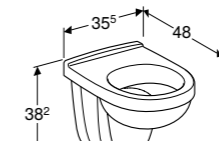

VERKORT WANDCLOSET 48

Diepspoel

S8202900000G

Te combineren met closetzittingen:
S8H51108000G, S8H51109000G, 501.387.00.1
en 501.442.00.1