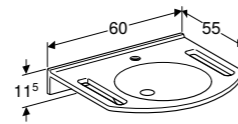

ACTIVE WASTROG 187 CM VARICOR
Zonder kraangat, zonder overloop, Varicor wit

S8VR3028000G

ROLSTOELWASTAFEL 60 CM VARICOR
Zonder grepen, met kraangat, zonder overloop, Varicor wit

S8VR3022000G

ROLSTOELWASTAFEL 60 CM VARICOR
Met grepen, met kraangat, zonder overloop, Varicor wit