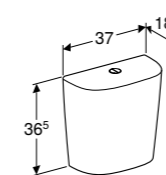

ROLSTOELWASTAFEL 55 CM
Met kraangat, met overloop
Met kraangat, zonder overloop
Zonder kraangat, zonder overloop

S834040000G
S8340405000G
S8340406000G

ROLSTOELWASTAFEL 65 CM
Met kraangat, met overloop
Met kraangat, zonder overloop
Zonder kraangat, zonder overloop

S834050000G
S8340505000G
S8340501000G

ROLSTOELWASTAFEL 55 CM SQUARE
Met kraangat, met overloop
Met kraangat, met overloop, KeraTect®
Met kraangat, zonder overloop
Met kraangat, zonder overloop, KeraTect®

S830970000G
S8309700001G
S8309705000G
S8309705001G

Geberit inbouwsifon voor wastafel, met inbouwbox en afbouwset,
afvoer horizontaal
Glansverchromd
Wit

151.120.21.1
151.120.11.1

ROLSTOELWASTAFEL 65 CM SQUARE
Met kraangat, met overloop
Met kraangat, met overloop, KeraTect®
Met kraangat, zonder overloop
Met kraangat, zonder overloop, KeraTect®

S830980000G
S8309800001G
S8309805000G
S8309805001G

Geberit inbouwsifon voor wastafel, met inbouwbox en afbouwset,
afvoer horizontaal
Glansverchromd
Wit

151.120.21.1
151.120.11.1

PARACELTUS ROLSTOELWASTAFEL 64 CM
Zonder kraangat, zonder overloop
Zonder kraangat, zonder overloop, KeraTect

S830960000G
S8309600001G

Geberit inbouwsifon voor wastafel, met inbouwbox en afbouwset,
afvoer horizontaal
Glansverchromd
Wit

151.120.21.1
151.120.11.1

VITALIS ROLSTOELWASTAFEL 55 CM
Met kraangat, met overloop
Met kraangat, met overloop, KeraTect®
Zonder kraangat, zonder overloop
Zonder kraangat, zonder overloop, KeraTect®

S831070000G
S8310700001G
S8310705000G
S8310705001G

Geberit inbouwsifon voor wastafel, met inbouwbox en afbouwset,
afvoer horizontaal
Glansverchromd
Wit

151.120.21.1
151.120.11.1