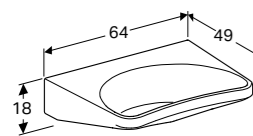

PARACELTUS ROLSTOELWASTAFEL 64 CM
Zonder kraangat, zonder overloop
Zonder kraangat, zonder overloop, KeraTect

S830960000G
S8309600001G

Geberit inbouwsifon voor wastafel, met inbouwbox en afbouwset,
afvoer horizontaal
Glansverchromd
Wit

151.120.21.1
151.120.11.1