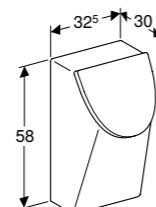

URINOIR 92
Achterinlaat, met deksel
Flushcontrol 1000 t.b.v. urinoir 90/92

S8602600000G
S8C11024000G