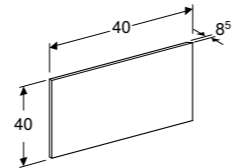

S830950000G

S8VR3027000G

Afdekplaat, voorkant
Blauw S8VR3026110G
Rood S8VR3026200G

Afdekplaat, zijkant (2 stuks nodig)
Blauw S8VR1004110G
Rood S8VR1004200G

Wandconsoles (2 stuks)
S8VRA001000G

S8VR1001000G

S8VR1002000G

Afdekplaat voorkant, versie links
Blauw S8VR1003110G
Rood S8VR1003200G

Afdekplaat voorkant, versie rechts
Blauw S8VR1006110G
Rood S8VR1006200G

Afdekplaat linkerzijde, versie links
blauw S8VR1005110G
Rood S8VR1005200G

Afdekplaat linkerzijde, versie rechts
Blauw S8VR1004110G
Rood S8VR1004200G

Afdekplaat rechterzijde, versie links
Blauw S8VR1004110G
Rood S8VR1004200G

Afdekplaat rechterzijde, versie rechts
Blauw S8VR1005110G
Rood S8VR1005200G

Wandconsoles (4 stuks)
S8VRA002000G

Wandconsoles (4 stuks)
S8VRA002000G

S800220000G

Te combineren met closetzitting:
S8H51101020G rood

S800230000G

Te combineren met closetzittingen:

Closetzitting standaard zitting:
S8H51102000G wit, S8H51102020G rood.
Closetzitting Turtle standaardbevestiging:
S8H51110000G wit, S8H51110200G rood, S8H51110150G geel, S8H51110450G groen.
Closetzitting Turtle standaard bevestiging, softclose:
S8H51111000G wit, S8H51111200G rood, S8H51111150G geel, S8H51111450G groen.
Closetzitting Turtle zonder deksel:
S8H51112000G wit, S8H51112200G rood, S8H51112150G geel, S8H51112450G groen.

S800240000G

Te combineren met closetzittingen: