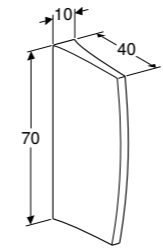

URINOIR SCHEIDINGSWAND
Keramisch

S8C13028000G