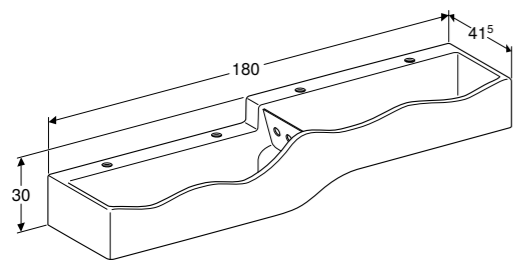

S8VR3027000G

Afdekplaat, voorkant
Blauw S8VR3026110G
Rood S8VR3026200G

Afdekplaat, zijkant (2 stuks nodig)
Blauw S8VR1004110G
Rood S8VR1004200G

Wandconsoles (2 stuks)
S8VRA001000G

KINDERSPEELWASTAFEL 180 CM VARICOR, VERSIE LINKS
Varicor wit