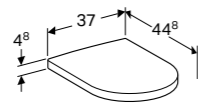

CLOSETZITTING
Topfix bevestiging
Topfix bevestiging, softclose

S8H51108000G
S8H51109000G