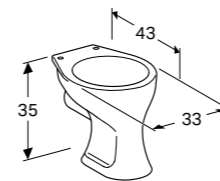

KINDERCLOSET 14
Diepspoel, PK

S800230000G

Te combineren met closetzittingen:

Closetzitting standaard zitting:
S8H51102000G wit, S8H51102020G rood.
Closetzitting Turtle standaardbevestiging:
S8H51110000G wit, S8H51110200G rood, S8H51110150G geel, S8H51110450G groen.
Closetzitting Turtle standaard bevestiging, softclose:
S8H51111000G wit, S8H51111200G rood, S8H51111150G geel, S8H51111450G groen.
Closetzitting Turtle zonder deksel:
S8H51112000G wit, S8H51112200G rood, S8H51112150G geel, S8H51112450G groen.