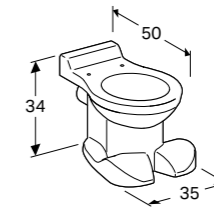

KINDERCLOSET 14
Diepspoel, PK

S800230000G

Te combineren met closetzittingen:

Closetzitting standaard zitting:
S8H51102000G wit, S8H51102020G rood.
Closetzitting Turtle standaardbevestiging:
S8H51110000G wit, S8H51110200G rood, S8H51110150G geel, S8H51110450G groen.
Closetzitting Turtle standaard bevestiging, softclose:
S8H51111000G wit, S8H51111200G rood, S8H51111150G geel, S8H51111450G groen.
Closetzitting Turtle zonder deksel:
S8H51112000G wit, S8H51112200G rood, S8H51112150G geel, S8H51112450G groen.