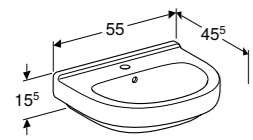

WASTAFEL ARCO 55 CM

Met kraangat, met overloop
Met kraangat, zonder overloop
Zonder kraangat, met overloop
Zonder kraangat, zonder overloop

S8302400000G
S8302410000G
S8302405000G
S8302415000G

Te combineren met sifonkap S8S00100000G