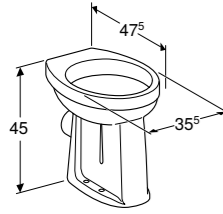

STAAND CLOSET 73
Vlakspoel, AO, verhoogd 45 cm
Vlakspoel, PK, verhoogd 45 cm

S800260000G
S800270000G

Te combineren met closetzittingen:
501.386.00.1, 501.387.00.1 en 501.442.00.1