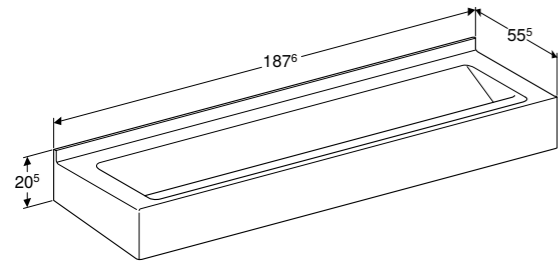

ACTIVE WASTROG 187 CM VARICOR
Zonder kraangat, zonder overloop, Varicor wit

S8VR3028000G

ROLSTOELWASTAFEL 60 CM VARICOR
Zonder grepen, met kraangat, zonder overloop, Varicor wit

S8VR3022000G

ROLSTOELWASTAFEL 60 CM VARICOR
Met grepen, met kraangat, zonder overloop, Varicor wit