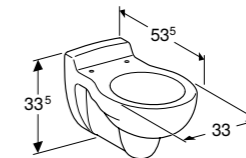

KINDERWANDCLOSET
Diepspoel

S820320000G

Te combineren met closetzittingen:

Closetzitting standaard bevestiging:
S8H51102000G wit, S8H51102020G rood.
Closetzitting Turtle standaard bevestiging:
S8H51110000G wit, S8H51110200G rood, S8H51110150G geel, S8H51110450G groen.
Closetzitting Turtle standaard bevestiging, softclose:
S8H51111000G wit, S8H51111200G rood, S8H51111150G geel, S8H51111450G groen.
Closetzitting Turtle zonder deksel standaard bevestiging:
S8H51112000G wit, S8H51112200G rood, S8H51112150G geel, S8H51112450G groen.