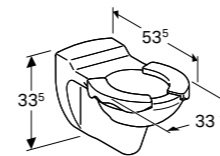

KINDERWANDCLOSET
Diepspoel met 2-delige dijstukken, rood

S8203205000G