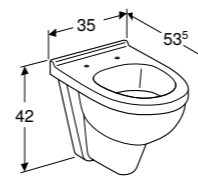

WANDCLOSET
Diepspoel, verhoogd

S8201200000G

Te combineren met closetzittingen:
S8H51107000G, 501.387.00.1 en 501.442.00.1