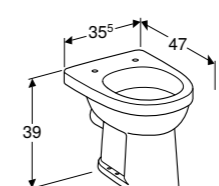

STAAND CLOSET 94

Diepspoel

S8000300000G

Te combineren met closetzittingen:
S8H51107000G, 501.387.00.1 en 501.442.00.1