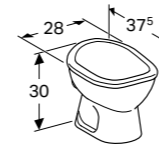

KINDERCLOSET 13
Diepspoel, PK

S800220000G

Te combineren met closetzitting:
S8H51101020G rood