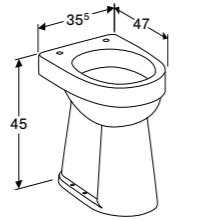

S8H51103000G
S8H51104000G

CLOSETZITTING
 Standaard bevestiging

S8H51107000G

STAAND CLOSET 68
 Vlakspoel, PK, verhoogd, 46 cm, verborgen vloermontage

S803800000G

STAAND CLOSET 93
 Vlakspoel, AO, verhoogd, 45 cm
 Vlakspoel, PK, verhoogd, 45 cm