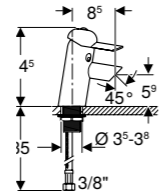

KINDERKRAAN
Infrarood, batterij

S8HT1MKK001G

KINDERKRAAN
Handbediening

S8HT1LKK001G