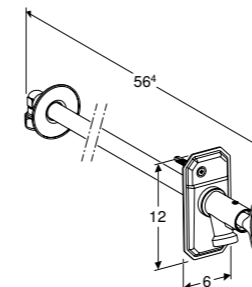

VORSTVRIJE BUITENKRAAN
Chroom

S8DS100N1G