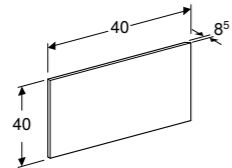

Afdekplaat linkerzijde, versie links
blauw S8VR1005110G
Rood S8VR1005200G

Afdekplaat linkerzijde, versie rechts
Blauw S8VR1004110G
Rood S8VR1004200G