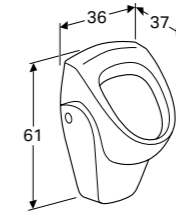

S8602600000G
S8C11024000G

URINOIR 94
Watervrij

S8602700000G

URINOIR 65
Boveninlaat, met keramisch rooster en keramische sifon

S8600900000G

CENTAURUS URINOIR
Watervrij
Watergespoeld of hybride gespoeld

S8601305001G
S8601300001G