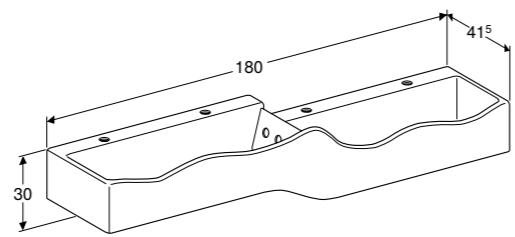

KINDERSPEELWASTAFEL 180 CM VARICOR, VERSIE RECHTS
Varicor wit

S8VR1002000G

Afdekplaat voorkant, versie links
Blauw S8VR1003110G
Rood S8VR1003200G

Afdekplaat voorkant, versie rechts
Blauw S8VR1006110G
Rood S8VR1006200G

Afdekplaat linkerzijde, versie links
blauw S8VR1005110G
Rood S8VR1005200G

Afdekplaat linkerzijde, versie rechts
Blauw S8VR1004110G
Rood S8VR1004200G

Afdekplaat rechterzijde, versie links
Blauw S8VR1004110G
Rood S8VR1004200G

Afdekplaat rechterzijde, versie rechts
Blauw S8VR1005110G
Rood S8VR1005200G

Wandconsoles (4 stuks)
S8VRA002000G

Wandconsoles (4 stuks)
S8VRA002000G

S800220000G

Te combineren met closetzitting:
S8H51101020G rood

S800230000G

Te combineren met closetzittingen:

Closetzitting standaard zitting:
S8H51102000G wit, S8H51102020G rood.
Closetzitting Turtle standaardbevestiging:
S8H51110000G wit, S8H51110200G rood, S8H51110150G geel, S8H51110450G groen.
Closetzitting Turtle standaard bevestiging, softclose:
S8H51111000G wit, S8H51111200G rood, S8H51111150G geel, S8H51111450G groen.
Closetzitting Turtle zonder deksel:
S8H51112000G wit, S8H51112200G rood, S8H51112150G geel, S8H51112450G groen.

S800240000G

Te combineren met closetzittingen:

Closetzitting standaard bevestiging:
S8H51102000G wit, S8H51102020G rood.
Closetzitting Turtle standaard bevestiging:
S8H51110000G wit, S8H51110200G rood, S8H51110150G geel, S8H51110450G groen.
Closetzitting Turtle standaard bevestiging, softclose:
S8H51111000G wit, S8H51111200G rood, S8H51111150G geel, S8H51111450G groen.
Closetzitting Turtle zonder deksel standaard bevestiging:
S8H51112000G wit, S8H51112200G rood, S8H51112150G geel, S8H51112450G groen.

S820320000G

Te combineren met closetzittingen:

Closetzitting standaard bevestiging:
S8H51102000G wit, S8H51102020G rood.
Closetzitting Turtle standaard bevestiging:
S8H51110000G wit, S8H51110200G rood, S8H51110150G geel, S8H51110450G groen.
Closetzitting Turtle standaard bevestiging, softclose:
S8H51111000G wit, S8H51111200G rood, S8H51111150G geel, S8H51111450G groen.
Closetzitting Turtle zonder deksel standaard bevestiging:
S8H51112000G wit, S8H51112200G rood, S8H51112150G geel, S8H51112450G groen.

S8203205000G

S8H51102000G
S8H51102020G

S8H51110000G
S8H51110200G
S8H51110150G
S8H51110450G