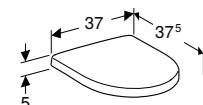

CLOSETZITTING
Topfix bevestiging, softclose

S8H51204000G