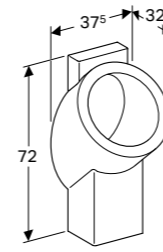

S8602600000G
S8C11024000G

URINOIR 94
Watervrij

S8602700000G

URINOIR 65
Boveninlaat, met keramisch rooster en keramische sifon

S8600900000G

CENTAURUS URINOIR
Watervrij
Watergespoeld of hybride gespoeld

S8601305001G
S8601300001G