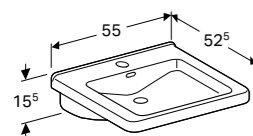

ROLSTOELWASTAFEL 55 CM SQUARE
Met kraangat, met overloop
Met kraangat, met overloop, KeraTect®
Met kraangat, zonder overloop
Met kraangat, zonder overloop, KeraTect®

S830970000G
S8309700001G
S8309705000G
S8309705001G

Geberit inbouwsifon voor wastafel, met inbouwbox en afbouwset,
afvoer horizontaal
Glansverchromd
Wit

151.120.21.1
151.120.11.1