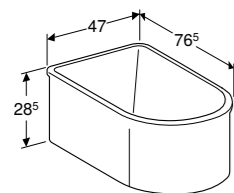

CLOSETZITTING TURTLE

Standaard bevestiging softclose, wit
Standaard bevestiging softclose, rood
Standaard bevestiging softclose, geel
Standaard bevestiging softclose, groen

CLOSETZITTING TURTLE, ZONDER DEKSEL

Standaard bevestiging, wit
Standaard bevestiging, rood
Standaard bevestiging, geel
Standaard bevestiging, groen

S8H51111000G
S8H51111200G
S8H51111150G
S8H51111450G

S8H51112000G
S8H51112200G
S8H51112150G
S8H51112450G

KINDERKRAAN
Infrarood, batterij

S8HT1MKK001G

KINDERKRAAN
Handbediening

S8HT1LKK001G

KINDERBAD VARICOR
Varicor, wit
Inclusief afvoerplug en overlooppijp

S8VR1009000G

KINDERBAD VARICOR
Varicor, wit
Inclusief afvoerplug en overlooppijp

S8VR1010000G

KLEUREN GEBERIT 300 KIDS CLOSETZITTINGEN

Wit Rood Geel Groen

KLEUREN GEBERIT 300 KIDS AFDEKPLATEN KINDERSPEELWASTAFELS

Blauw Rood