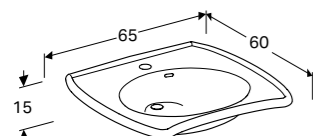

VITALIS ROLSTOELWASTAFEL 65 CM
Met kraangat, met overloop
Met kraangat, met overloop, KeraTect®
Zonder kraangat, zonder overloop
Zonder kraangat, zonder overloop, KeraTect®

S831080000G
S8310800001G
S8310805000G
S8310805001G

Geberit inbouwsifon voor wastafel, met inbouwbox en afbouwset,
afvoer horizontaal
Glansverchromd
Wit

151.120.21.1
151.120.11.1