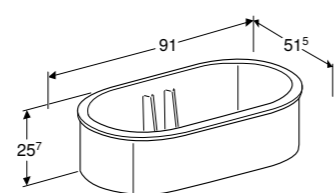

KINDERBAD VARICOR
Varicor, wit
Inclusief afvoerplug en overlooppijp

S8VR1009000G