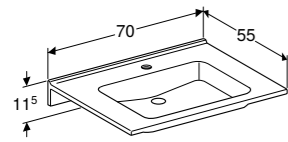

ROLSTOELWASTAFEL 70 CM VARICOR
Zonder grepen, met kraangat, zonder overloop, Varicor wit

S8VR3024000G