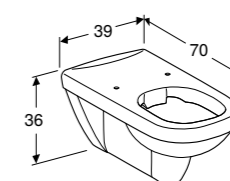

VERLENGD WANDCLOSET
Diepspoel, verlengd, Rimfree®
Diepspoel, verlengd, Rimfree®, KeraTect®

S8203605000G
S8203605001G

Te combineren met closetzittingen:
S8H51103000G en S8H51104000G