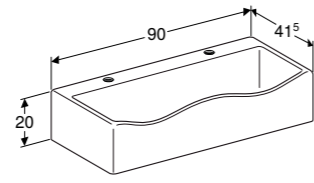

KINDERSPEELWASTAFEL 90 CM VARICOR
Met 2 kraangaten, zonder overloop, Varicor wit

S8VR3027000G

Afdekplaat, voorkant
Blauw S8VR3026110G
Rood S8VR3026200G